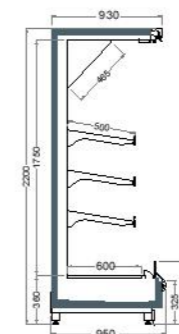

بهره وری انرژی توسط فن های ای سی
موجود با درب های تک و دو جداره و یا درب های شیشه ای کشویی

Dimensions (mm):

Height : 2050 / 2200
Length : 1250 / 1875 / 2500 / 3750
Depth : 950 / 1100

WIRE SHELF RISER

PLEXI SHELF RISER

Length mm | 1250 | 1875 | 2500 | 3750

DEPTH 1100

PEARL 2220 / 1100 / 340

Length mm | 1250 | 1875 | 2500 | 3750

PACKED MEAT

PEARL 2050 / 950 / 325

Length mm | 1250 | 1875 | 2500 | 3750

PEARL 2070 / 1100 / 340

Length mm | 1250 | 1875 | 2500 | 3750

PEARL 2200 / 950 / 325

Length mm | 1250 | 1875 | 2500 | 3750

PEARL 2220 / 1100 / 340

Length mm | 1250 | 1875 | 2500 | 3750

FRUIT & VEGETABLE

PEARL 2050 / 950 / 325

Length mm | 1250 | 1875 | 2500 | 3750

PEARL 2070 / 1100 / 340

Length mm | 1250 | 1875 | 2500 | 3750

PEARL 2200 / 950 / 325

Length mm | 1250 | 1875 | 2500 | 3750

PEARL 2220 / 1100 / 340

Length mm | 1250 | 1875 | 2500 | 3750

روح هنر در

کالبد تکنولوژی