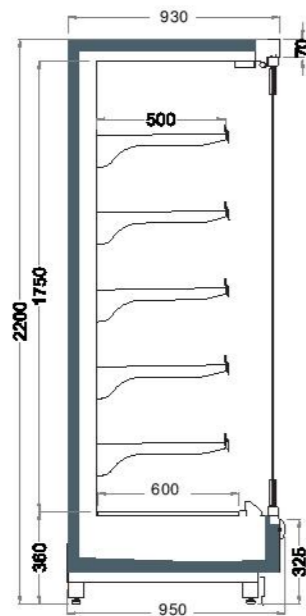

بهره وری انرژی توسط فن های ای سی
موجود با درب های تک و دو جداره و یا درب های شیشه ای کشویی

Dimensions (mm):

Height : 2050 / 2200
Length : 1250 / 1875 / 2500 / 3750
Depth : 950 / 1100

WIRE SHELF RISER

PLEXI SHELF RISER

ADJUSTABLE SHELF BRACKET

PANAROMIC SIDE PANEL

INTERMEDIATE SIDE PANEL

MIRRORED SIDE PANEL

SINGLE GLASS DOORS

DOUBLE GLAZED HINGED DOORS

DOUBLE GLAZED SLIDING DOORS

DELICATESSEN

DEPTH 950

PEARL 2050 / 950 / 325

Length mm | 1250 | 1875 | 2500 | 3750

DEPTH 1100

PEARL 2070 / 1100 / 340

Length mm | 1250 | 1875 | 2500 | 3750

DEPTH 950

PEARL 2200 / 950 / 325

Length mm | 1250 | 1875 | 2500 | 3750

DEPTH 1100

PEARL 2220 / 1100 / 340

Length mm | 1250 | 1875 | 2500 | 3750

PACKED MEAT

PEARL 2050 / 950 / 325

Length mm | 1250 | 1875 | 2500 | 3750

PEARL 2070 / 1100 / 340