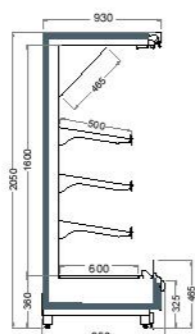

DEPTH 950

PEARL 2050 / 950 / 325

Length mm | 1250 | 1875 | 2500 | 3750

DEPTH 1100

PEARL 2070 / 1100 / 340

Length mm | 1250 | 1875 | 2500 | 3750

DEPTH 950

PEARL 2200 / 950 / 325

Length mm | 1250 | 1875 | 2500 | 3750

DEPTH 1100

PEARL 2220 / 1100 / 340

Length mm | 1250 | 1875 | 2500 | 3750

PACKED MEAT

PEARL 2050 / 950 / 325

Length mm | 1250 | 1875 | 2500 | 3750

PEARL 2070 / 1100 / 340

Length mm | 1250 | 1875 | 2500 | 3750

PEARL 2200 / 950 / 325

Length mm | 1250 | 1875 | 2500 | 3750

PEARL 2220 / 1100 / 340

Length mm | 1250 | 1875 | 2500 | 3750

FRUIT & VEGETABLE

PEARL 2050 / 950 / 325

Length mm | 1250 | 1875 | 2500 | 3750

PEARL 2070 / 1100 / 340

Length mm | 1250 | 1875 | 2500 | 3750

PEARL 2200 / 950 / 325

Length mm | 1250 | 1875 | 2500 | 3750

PEARL 2220 / 1100 / 340

Length mm | 1250 | 1875 | 2500 | 3750

روح هنر در

کالبد تکنولوژی