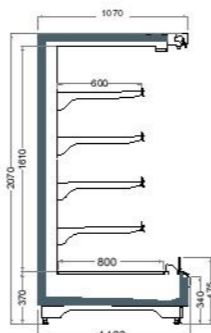

بهره وری انرژی توسط فن های ای سی
موجود با درب های تک و دو جداره و یا درب های شیشه ای کشویی

Dimensions (mm):

Height : 2050 / 2200
Length : 1250 / 1875 / 2500 / 3750
Depth : 950 / 1100

WIRE SHELF RISER

PLEXI SHELF RISER

ADJUSTABLE SHELF BRACKET

PANAROMIC SIDE PANEL

INTERMEDIATE SIDE PANEL

MIRRORED SIDE PANEL

SINGLE GLASS DOORS

DOUBLE GLAZED HINGED DOORS

DOUBLE GLAZED SLIDING DOORS

DELICATESSEN

DEPTH 950

PEARL 2050 / 950 / 325

Length mm | 1250 | 1875 | 2500 | 3750

DEPTH 1100

PEARL 2070 / 1100 / 340

Length mm | 1250 | 1875 | 2500 | 3750

DEPTH 950

PEARL 2200 / 950 / 325

Length mm | 1250 | 1875 | 2500 | 3750

DEPTH 1100

PEARL 2220 / 1100 / 340

Length mm | 1250 | 1875 | 2500 | 3750

PACKED MEAT

PEARL 2050 / 950 / 325

Length mm | 1250 | 1875 | 2500 | 3750

PEARL 2070 / 1100 / 340