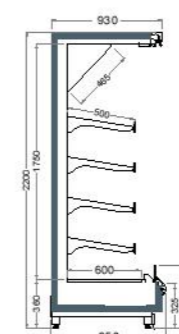

DEPTH 950

PEARL 2050 / 950 / 325

Length mm | 1250 | 1875 | 2500 | 3750

DEPTH 1100

PEARL 2070 / 1100 / 340

Length mm | 1250 | 1875 | 2500 | 3750

DEPTH 950

PEARL 2200 / 950 / 325

Length mm | 1250 | 1875 | 2500 | 3750

DEPTH 1100

PEARL 2220 / 1100 / 340

Length mm | 1250 | 1875 | 2500 | 3750

PACKED MEAT

PEARL 2050 / 950 / 325

Length mm | 1250 | 1875 | 2500 | 3750

PEARL 2070 / 1100 / 340

Length mm | 1250 | 1875 | 2500 | 3750

PEARL 2200 / 950 / 325

Length mm | 1250 | 1875 | 2500 | 3750

PEARL 2220 / 1100 / 340

Length mm | 1250 | 1875 | 2500 | 3750

FRUIT & VEGETABLE

PEARL 2050 / 950 / 325

Length mm | 1250 | 1875 | 2500 | 3750

PEARL 2070 / 1100 / 340

Length mm | 1250 | 1875 | 2500 | 3750

PEARL 2200 / 950 / 325

Length mm | 1250 | 1875 | 2500 | 3750

PEARL 2220 / 1100 / 340

Length mm | 1250 | 1875 | 2500 | 3750

روح هنر در

کالبد تکنولوژی