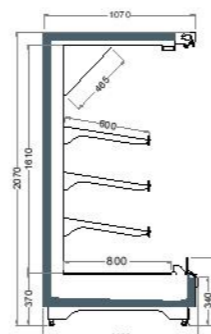

DEPTH 950

PEARL 2050 / 950 / 325

Length mm | 1250 | 1875 | 2500 | 3750

DEPTH 1100

PEARL 2070 / 1100 / 340

Length mm | 1250 | 1875 | 2500 | 3750

DEPTH 950

PEARL 2200 / 950 / 325

Length mm | 1250 | 1875 | 2500 | 3750

DEPTH 1100

PEARL 2220 / 1100 / 340

Length mm | 1250 | 1875 | 2500 | 3750

PACKED MEAT

PEARL 2050 / 950 / 325

Length mm | 1250 | 1875 | 2500 | 3750

PEARL 2070 / 1100 / 340

Length mm | 1250 | 1875 | 2500 | 3750

PEARL 2200 / 950 / 325

Length mm | 1250 | 1875 | 2500 | 3750

PEARL 2220 / 1100 / 340

Length mm | 1250 | 1875 | 2500 | 3750

FRUIT & VEGETABLE

PEARL 2050 / 950 / 325

Length mm | 1250 | 1875 | 2500 | 3750

PEARL 2070 / 1100 / 340

Length mm | 1250 | 1875 | 2500 | 3750

PEARL 2200 / 950 / 325

Length mm | 1250 | 1875 | 2500 | 3750

PEARL 2220 / 1100 / 340

Length mm | 1250 | 1875 | 2500 | 3750

روح هنر در

کالبد تکنولوژی