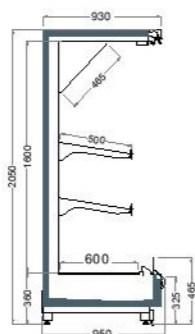

بهره وری انرژی توسط فن های ای سی
موجود با درب های تک و دو جداره و یا درب های شیشه ای کشویی

Dimensions (mm):

Height : 2050 / 2200
Length : 1250 / 1875 / 2500 / 3750
Depth : 950 / 1100

WIRE SHELF RISER

PLEXI SHELF RISER

Length mm | 1250 | 1875 | 2500 | 3750

DEPTH 1100

PEARL 2220 / 1100 / 340

Length mm | 1250 | 1875 | 2500 | 3750

PACKED MEAT

PEARL 2050 / 950 / 325

Length mm | 1250 | 1875 | 2500 | 3750

PEARL 2070 / 1100 / 340

Length mm | 1250 | 1875 | 2500 | 3750

PEARL 2200 / 950 / 325

Length mm | 1250 | 1875 | 2500 | 3750

PEARL 2220 / 1100 / 340

Length mm | 1250 | 1875 | 2500 | 3750

FRUIT & VEGETABLE

PEARL 2050 / 950 / 325

Length mm | 1250 | 1875 | 2500 | 3750

PEARL 2070 / 1100 / 340

Length mm | 1250 | 1875 | 2500 | 3750

PEARL 2200 / 950 / 325

Length mm | 1250 | 1875 | 2500 | 3750

PEARL 2220 / 1100 / 340

Length mm | 1250 | 1875 | 2500 | 3750

روح هنر در

کالبد تکنولوژی