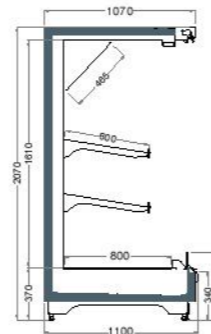

DEPTH 950

PEARL 2050 / 950 / 325

Length mm | 1250 | 1875 | 2500 | 3750

DEPTH 1100

PEARL 2070 / 1100 / 340

Length mm | 1250 | 1875 | 2500 | 3750

DEPTH 950

PEARL 2200 / 950 / 325

Length mm | 1250 | 1875 | 2500 | 3750

DEPTH 1100

PEARL 2220 / 1100 / 340

Length mm | 1250 | 1875 | 2500 | 3750

PACKED MEAT

PEARL 2050 / 950 / 325

Length mm | 1250 | 1875 | 2500 | 3750

PEARL 2070 / 1100 / 340

Length mm | 1250 | 1875 | 2500 | 3750

PEARL 2200 / 950 / 325

Length mm | 1250 | 1875 | 2500 | 3750

PEARL 2220 / 1100 / 340

Length mm | 1250 | 1875 | 2500 | 3750

FRUIT & VEGETABLE

PEARL 2050 / 950 / 325

Length mm | 1250 | 1875 | 2500 | 3750

PEARL 2070 / 1100 / 340

Length mm | 1250 | 1875 | 2500 | 3750

PEARL 2200 / 950 / 325

Length mm | 1250 | 1875 | 2500 | 3750

PEARL 2220 / 1100 / 340

Length mm | 1250 | 1875 | 2500 | 3750

روح هنر در

کالبد تکنولوژی