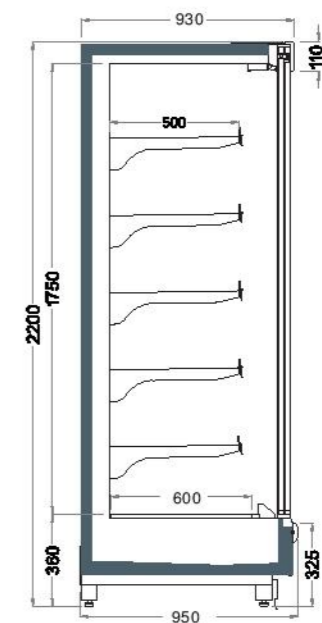

بهره وری انرژی توسط فن های ای سی
موجود با درب های تک و دو جداره و یا درب های شیشه ای کشویی

Dimensions (mm):

Height : 2050 / 2200
Length : 1250 / 1875 / 2500 / 3750
Depth : 950 / 1100

WIRE SHELF RISER

PLEXI SHELF RISER

ADJUSTABLE SHELF BRACKET

PANAROMIC SIDE PANEL

INTERMEDIATE SIDE PANEL

MIRRORED SIDE PANEL

SINGLE GLASS DOORS

DOUBLE GLAZED HINGED DOORS

DOUBLE GLAZED SLIDING DOORS

DELICATESSEN

DEPTH 950

PEARL 2050 / 950 / 325

Length mm | 1250 | 1875 | 2500 | 3750

DEPTH 1100

PEARL 2070 / 1100 / 340

Length mm | 1250 | 1875 | 2500 | 3750

DEPTH 950

PEARL 2200 / 950 / 325

Length mm | 1250 | 1875 | 2500 | 3750

DEPTH 1100

PEARL 2220 / 1100 / 340

Length mm | 1250 | 1875 | 2500 | 3750

PACKED MEAT

PEARL 2050 / 950 / 325

Length mm | 1250 | 1875 | 2500 | 3750

PEARL 2070 / 1100 / 340