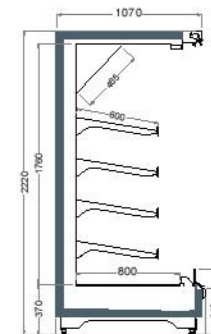

DEPTH 950

PEARL 2050 / 950 / 325

Length mm | 1250 | 1875 | 2500 | 3750

DEPTH 1100

PEARL 2070 / 1100 / 340

Length mm | 1250 | 1875 | 2500 | 3750

DEPTH 950

PEARL 2200 / 950 / 325

Length mm | 1250 | 1875 | 2500 | 3750

DEPTH 1100

PEARL 2220 / 1100 / 340

Length mm | 1250 | 1875 | 2500 | 3750

PACKED MEAT

PEARL 2050 / 950 / 325

Length mm | 1250 | 1875 | 2500 | 3750

PEARL 2070 / 1100 / 340

Length mm | 1250 | 1875 | 2500 | 3750

PEARL 2200 / 950 / 325

Length mm | 1250 | 1875 | 2500 | 3750

PEARL 2220 / 1100 / 340

Length mm | 1250 | 1875 | 2500 | 3750

FRUIT & VEGETABLE

PEARL 2050 / 950 / 325

Length mm | 1250 | 1875 | 2500 | 3750

PEARL 2070 / 1100 / 340

Length mm | 1250 | 1875 | 2500 | 3750

PEARL 2200 / 950 / 325

Length mm | 1250 | 1875 | 2500 | 3750

PEARL 2220 / 1100 / 340

Length mm | 1250 | 1875 | 2500 | 3750

روح هنر در

کالبد تکنولوژی