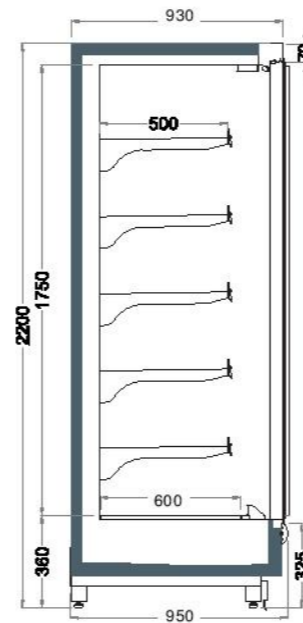

بهره وری انرژی توسط فن های ای سی
موجود با درب های تک و دو جداره و یا درب های شیشه ای کشویی

Dimensions (mm):

Height : 2050 / 2200
Length : 1250 / 1875 / 2500 / 3750
Depth : 950 / 1100

WIRE SHELF RISER

PLEXI SHELF RISER

ADJUSTABLE SHELF BRACKET

PANAROMIC SIDE PANEL

INTERMEDIATE SIDE PANEL

MIRRORED SIDE PANEL

SINGLE GLASS DOORS

DOUBLE GLAZED HINGED DOORS

DOUBLE GLAZED SLIDING DOORS

DELICATESSEN

DEPTH 950

PEARL 2050 / 950 / 325

Length mm | 1250 | 1875 | 2500 | 3750

DEPTH 1100

PEARL 2070 / 1100 / 340

Length mm | 1250 | 1875 | 2500 | 3750

DEPTH 950

PEARL 2200 / 950 / 325

Length mm | 1250 | 1875 | 2500 | 3750

DEPTH 1100

PEARL 2220 / 1100 / 340

Length mm | 1250 | 1875 | 2500 | 3750

PACKED MEAT

PEARL 2050 / 950 / 325

Length mm | 1250 | 1875 | 2500 | 3750

PEARL 2070 / 1100 / 340