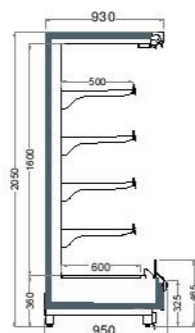

بهره وری انرژی توسط فن های ای سی
موجود با درب های تک و دو جداره و یا درب های شیشه ای کشویی

Dimensions (mm):

Height : 2050 / 2200
Length : 1250 / 1875 / 2500 / 3750
Depth : 950 / 1100

WIRE SHELF RISER

PLEXI SHELF RISER

ADJUSTABLE SHELF BRACKET

PANAROMIC SIDE PANEL

INTERMEDIATE SIDE PANEL

MIRRORED SIDE PANEL

SINGLE GLASS DOORS

DOUBLE GLAZED HINGED DOORS

DOUBLE GLAZED SLIDING DOORS

DELICATESSEN

DEPTH 950

PEARL 2050 / 950 / 325

Length mm | 1250 | 1875 | 2500 | 3750

DEPTH 1100

PEARL 2070 / 1100 / 340

Length mm | 1250 | 1875 | 2500 | 3750

DEPTH 950

PEARL 2200 / 950 / 325

Length mm | 1250 | 1875 | 2500 | 3750

DEPTH 1100

PEARL 2220 / 1100 / 340

Length mm | 1250 | 1875 | 2500 | 3750

PACKED MEAT

PEARL 2050 / 950 / 325

Length mm | 1250 | 1875 | 2500 | 3750

PEARL 2070 / 1100 / 340