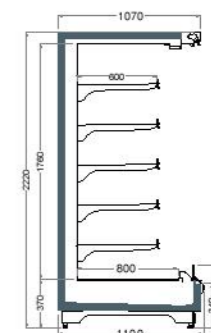

DEPTH 950

PEARL 2050 / 950 / 325

Length mm | 1250 | 1875 | 2500 | 3750

DEPTH 1100

PEARL 2070 / 1100 / 340

Length mm | 1250 | 1875 | 2500 | 3750

DEPTH 950

PEARL 2200 / 950 / 325

Length mm | 1250 | 1875 | 2500 | 3750

DEPTH 1100

PEARL 2220 / 1100 / 340

Length mm | 1250 | 1875 | 2500 | 3750

PACKED MEAT

PEARL 2050 / 950 / 325

Length mm | 1250 | 1875 | 2500 | 3750

PEARL 2070 / 1100 / 340

Length mm | 1250 | 1875 | 2500 | 3750

PEARL 2200 / 950 / 325

Length mm | 1250 | 1875 | 2500 | 3750

PEARL 2220 / 1100 / 340

Length mm | 1250 | 1875 | 2500 | 3750

FRUIT & VEGETABLE

PEARL 2050 / 950 / 325

Length mm | 1250 | 1875 | 2500 | 3750

PEARL 2070 / 1100 / 340

Length mm | 1250 | 1875 | 2500 | 3750

PEARL 2200 / 950 / 325

Length mm | 1250 | 1875 | 2500 | 3750

PEARL 2220 / 1100 / 340

Length mm | 1250 | 1875 | 2500 | 3750

روح هنر در

کالبد تکنولوژی