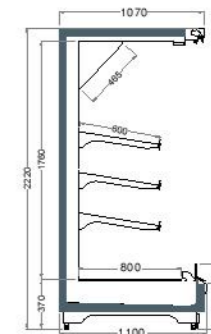

بهره وری انرژی توسط فن های ای سی
موجود با درب های تک و دو جداره و یا درب های شیشه ای کشویی

Dimensions (mm):

Height : 2050 / 2200
Length : 1250 / 1875 / 2500 / 3750
Depth : 950 / 1100

WIRE SHELF RISER

PLEXI SHELF RISER

Length mm | 1250 | 1875 | 2500 | 3750

DEPTH 1100

PEARL 2220 / 1100 / 340

Length mm | 1250 | 1875 | 2500 | 3750

PACKED MEAT

PEARL 2050 / 950 / 325

Length mm | 1250 | 1875 | 2500 | 3750

PEARL 2070 / 1100 / 340

Length mm | 1250 | 1875 | 2500 | 3750

PEARL 2200 / 950 / 325

Length mm | 1250 | 1875 | 2500 | 3750

PEARL 2220 / 1100 / 340

Length mm | 1250 | 1875 | 2500 | 3750

FRUIT & VEGETABLE

PEARL 2050 / 950 / 325

Length mm | 1250 | 1875 | 2500 | 3750

PEARL 2070 / 1100 / 340

Length mm | 1250 | 1875 | 2500 | 3750

PEARL 2200 / 950 / 325

Length mm | 1250 | 1875 | 2500 | 3750

PEARL 2220 / 1100 / 340

Length mm | 1250 | 1875 | 2500 | 3750

روح هنر در

کالبد تکنولوژی