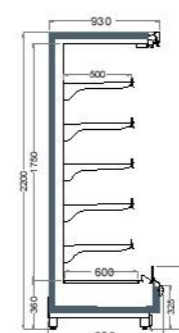

بهره وری انرژی توسط فن های ای سی
موجود با درب های تک و دو جداره و یا درب های شیشه ای کشویی

Dimensions (mm):

Height : 2050 / 2200
Length : 1250 / 1875 / 2500 / 3750
Depth : 950 / 1100

WIRE SHELF RISER

PLEXI SHELF RISER

DEPTH 950

PEARL 2050 / 950 / 325

Length mm | 1250 | 1875 | 2500 | 3750

DEPTH 1100

PEARL 2070 / 1100 / 340

Length mm | 1250 | 1875 | 2500 | 3750

DEPTH 950

PEARL 2200 / 950 / 325

Length mm | 1250 | 1875 | 2500 | 3750

DEPTH 1100

PEARL 2220 / 1100 / 340

Length mm | 1250 | 1875 | 2500 | 3750

PACKED MEAT

PEARL 2050 / 950 / 325

Length mm | 1250 | 1875 | 2500 | 3750

PEARL 2070 / 1100 / 340

Length mm | 1250 | 1875 | 2500 | 3750

PEARL 2200 / 950 / 325

Length mm | 1250 | 1875 | 2500 | 3750

PEARL 2220 / 1100 / 340

Length mm | 1250 | 1875 | 2500 | 3750

FRUIT & VEGETABLE

PEARL 2050 / 950 / 325

Length mm | 1250 | 1875 | 2500 | 3750