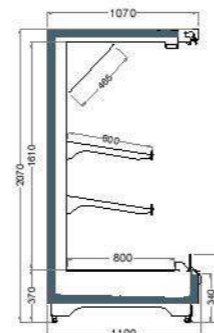

PEARL 2070 / 1100 / 340

Length mm | 1250 | 1875 | 2500 | 3750

DEPTH 950

PEARL 2200 / 950 / 325

Length mm | 1250 | 1875 | 2500 | 3750

DEPTH 1100

PEARL 2220 / 1100 / 340

Length mm | 1250 | 1875 | 2500 | 3750

PACKED MEAT

PEARL 2050 / 950 / 325

Length mm | 1250 | 1875 | 2500 | 3750

PEARL 2070 / 1100 / 340

Length mm | 1250 | 1875 | 2500 | 3750

PEARL 2200 / 950 / 325

Length mm | 1250 | 1875 | 2500 | 3750

PEARL 2220 / 1100 / 340

Length mm | 1250 | 1875 | 2500 | 3750

FRUIT & VEGETABLE

PEARL 2050 / 950 / 325

Length mm | 1250 | 1875 | 2500 | 3750

PEARL 2070 / 1100 / 340

Length mm | 1250 | 1875 | 2500 | 3750

PEARL 2200 / 950 / 325

Length mm | 1250 | 1875 | 2500 | 3750

PEARL 2220 / 1100 / 340

Length mm | 1250 | 1875 | 2500 | 3750

روح هنر در کالبد تکنولوژی

Central Office: 4th Floor, No .116, Dademan Blvd, Shahrak –e-Gharb, Tehran-Iran
Tel/ Fax: (+9821)88372759-60
Factory Parand Industrial Zone
Tel/ Fax: (+9821) 56418450