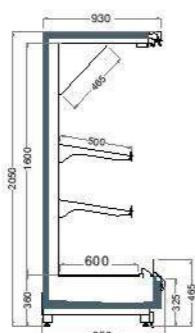

PEARL 2070 / 1100 / 340

Length mm | 1250 | 1875 | 2500 | 3750

DEPTH 950

PEARL 2200 / 950 / 325

Length mm | 1250 | 1875 | 2500 | 3750

DEPTH 1100

PEARL 2220 / 1100 / 340

Length mm | 1250 | 1875 | 2500 | 3750

PACKED MEAT

PEARL 2050 / 950 / 325

Length mm | 1250 | 1875 | 2500 | 3750

PEARL 2070 / 1100 / 340

Length mm | 1250 | 1875 | 2500 | 3750

PEARL 2200 / 950 / 325

Length mm | 1250 | 1875 | 2500 | 3750

PEARL 2220 / 1100 / 340

Length mm | 1250 | 1875 | 2500 | 3750

FRUIT & VEGETABLE

PEARL 2050 / 950 / 325

Length mm | 1250 | 1875 | 2500 | 3750

PEARL 2070 / 1100 / 340

Length mm | 1250 | 1875 | 2500 | 3750

PEARL 2200 / 950 / 325

Length mm | 1250 | 1875 | 2500 | 3750

PEARL 2220 / 1100 / 340

Length mm | 1250 | 1875 | 2500 | 3750

روح هنر در کالبد تکنولوژی

Central Office: 4th Floor, No .116, Dademan Blvd, Shahrak –e-Gharb, Tehran-Iran
Tel/ Fax: (+9821)88372759-60
Factory Parand Industrial Zone
Tel/ Fax: (+9821) 56418450