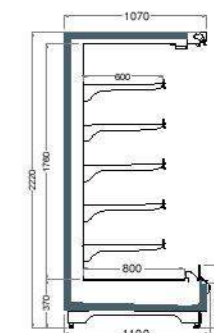

PEARL 2070 / 1100 / 340

Length mm | 1250 | 1875 | 2500 | 3750

DEPTH 950

PEARL 2200 / 950 / 325

Length mm | 1250 | 1875 | 2500 | 3750

DEPTH 1100

PEARL 2220 / 1100 / 340

Length mm | 1250 | 1875 | 2500 | 3750

PACKED MEAT

PEARL 2050 / 950 / 325

Length mm | 1250 | 1875 | 2500 | 3750

PEARL 2070 / 1100 / 340

Length mm | 1250 | 1875 | 2500 | 3750

PEARL 2200 / 950 / 325

Length mm | 1250 | 1875 | 2500 | 3750

PEARL 2220 / 1100 / 340

Length mm | 1250 | 1875 | 2500 | 3750

FRUIT & VEGETABLE

PEARL 2050 / 950 / 325

Length mm | 1250 | 1875 | 2500 | 3750

PEARL 2070 / 1100 / 340

Length mm | 1250 | 1875 | 2500 | 3750

PEARL 2200 / 950 / 325

Length mm | 1250 | 1875 | 2500 | 3750

PEARL 2220 / 1100 / 340

Length mm | 1250 | 1875 | 2500 | 3750

روح هنر در کالبد تکنولوژی

Central Office: 4th Floor, No .116, Dademan Blvd, Shahrak –e-Gharb, Tehran-Iran
Tel/ Fax: (+9821)88372759-60
Factory Parand Industrial Zone
Tel/ Fax: (+9821) 56418450