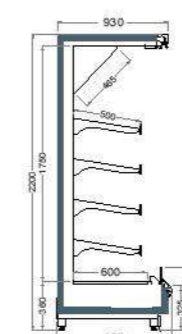

PEARL 2070 / 1100 / 340

Length mm | 1250 | 1875 | 2500 | 3750

DEPTH 950

PEARL 2200 / 950 / 325

Length mm | 1250 | 1875 | 2500 | 3750

DEPTH 1100

PEARL 2220 / 1100 / 340

Length mm | 1250 | 1875 | 2500 | 3750

PACKED MEAT

PEARL 2050 / 950 / 325

Length mm | 1250 | 1875 | 2500 | 3750

PEARL 2070 / 1100 / 340

Length mm | 1250 | 1875 | 2500 | 3750

PEARL 2200 / 950 / 325

Length mm | 1250 | 1875 | 2500 | 3750

PEARL 2220 / 1100 / 340

Length mm | 1250 | 1875 | 2500 | 3750

FRUIT & VEGETABLE

PEARL 2050 / 950 / 325

Length mm | 1250 | 1875 | 2500 | 3750

PEARL 2070 / 1100 / 340

Length mm | 1250 | 1875 | 2500 | 3750

PEARL 2200 / 950 / 325

Length mm | 1250 | 1875 | 2500 | 3750

PEARL 2220 / 1100 / 340

Length mm | 1250 | 1875 | 2500 | 3750

روح هنر در کالبد تکنولوژی

Central Office: 4th Floor, No .116, Dademan Blvd, Shahrak –e-Gharb, Tehran-Iran
Tel/ Fax: (+9821)88372759-60
Factory Parand Industrial Zone
Tel/ Fax: (+9821) 56418450