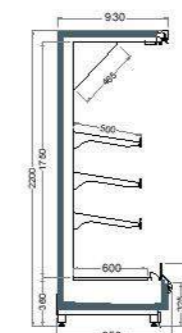

PEARL 2070 / 1100 / 340

Length mm | 1250 | 1875 | 2500 | 3750

DEPTH 950

PEARL 2200 / 950 / 325

Length mm | 1250 | 1875 | 2500 | 3750

DEPTH 1100

PEARL 2220 / 1100 / 340

Length mm | 1250 | 1875 | 2500 | 3750

PACKED MEAT

PEARL 2050 / 950 / 325

Length mm | 1250 | 1875 | 2500 | 3750

PEARL 2070 / 1100 / 340

Length mm | 1250 | 1875 | 2500 | 3750

PEARL 2200 / 950 / 325

Length mm | 1250 | 1875 | 2500 | 3750

PEARL 2220 / 1100 / 340

Length mm | 1250 | 1875 | 2500 | 3750

FRUIT & VEGETABLE

PEARL 2050 / 950 / 325

Length mm | 1250 | 1875 | 2500 | 3750

PEARL 2070 / 1100 / 340

Length mm | 1250 | 1875 | 2500 | 3750

PEARL 2200 / 950 / 325

Length mm | 1250 | 1875 | 2500 | 3750

PEARL 2220 / 1100 / 340

Length mm | 1250 | 1875 | 2500 | 3750

روح هنر در کالبد تکنولوژی

Central Office: 4th Floor, No .116, Dademan Blvd, Shahrak –e-Gharb, Tehran-Iran
Tel/ Fax: (+9821)88372759-60
Factory Parand Industrial Zone
Tel/ Fax: (+9821) 56418450