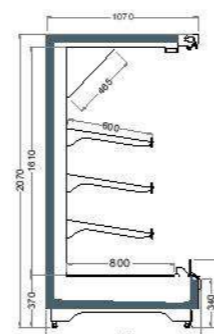

PEARL 2070 / 1100 / 340

Length mm | 1250 | 1875 | 2500 | 3750

DEPTH 950

PEARL 2200 / 950 / 325

Length mm | 1250 | 1875 | 2500 | 3750

DEPTH 1100

PEARL 2220 / 1100 / 340

Length mm | 1250 | 1875 | 2500 | 3750

PACKED MEAT

PEARL 2050 / 950 / 325

Length mm | 1250 | 1875 | 2500 | 3750

PEARL 2070 / 1100 / 340

Length mm | 1250 | 1875 | 2500 | 3750

PEARL 2200 / 950 / 325

Length mm | 1250 | 1875 | 2500 | 3750

PEARL 2220 / 1100 / 340

Length mm | 1250 | 1875 | 2500 | 3750

FRUIT & VEGETABLE

PEARL 2050 / 950 / 325

Length mm | 1250 | 1875 | 2500 | 3750

PEARL 2070 / 1100 / 340

Length mm | 1250 | 1875 | 2500 | 3750

PEARL 2200 / 950 / 325

Length mm | 1250 | 1875 | 2500 | 3750

PEARL 2220 / 1100 / 340

Length mm | 1250 | 1875 | 2500 | 3750

روح هنر در کالبد تکنولوژی

Central Office: 4th Floor, No .116, Dademan Blvd, Shahrak –e-Gharb, Tehran-Iran
Tel/ Fax: (+9821)88372759-60
Factory Parand Industrial Zone
Tel/ Fax: (+9821) 56418450