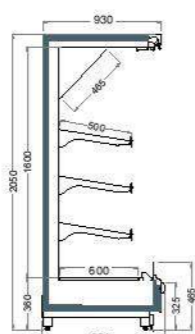

PEARL 2070 / 1100 / 340

Length mm | 1250 | 1875 | 2500 | 3750

DEPTH 950

PEARL 2200 / 950 / 325

Length mm | 1250 | 1875 | 2500 | 3750

DEPTH 1100

PEARL 2220 / 1100 / 340

Length mm | 1250 | 1875 | 2500 | 3750

PACKED MEAT

PEARL 2050 / 950 / 325

Length mm | 1250 | 1875 | 2500 | 3750

PEARL 2070 / 1100 / 340

Length mm | 1250 | 1875 | 2500 | 3750

PEARL 2200 / 950 / 325

Length mm | 1250 | 1875 | 2500 | 3750

PEARL 2220 / 1100 / 340

Length mm | 1250 | 1875 | 2500 | 3750

FRUIT & VEGETABLE

PEARL 2050 / 950 / 325

Length mm | 1250 | 1875 | 2500 | 3750

PEARL 2070 / 1100 / 340

Length mm | 1250 | 1875 | 2500 | 3750

PEARL 2200 / 950 / 325

Length mm | 1250 | 1875 | 2500 | 3750

PEARL 2220 / 1100 / 340

Length mm | 1250 | 1875 | 2500 | 3750

روح هنر در کالبد تکنولوژی

Central Office: 4th Floor, No .116, Dademan Blvd, Shahrak –e-Gharb, Tehran-Iran
Tel/ Fax: (+9821)88372759-60
Factory Parand Industrial Zone
Tel/ Fax: (+9821) 56418450