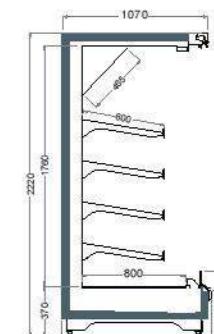

PEARL 2070 / 1100 / 340

Length mm | 1250 | 1875 | 2500 | 3750

DEPTH 950

PEARL 2200 / 950 / 325

Length mm | 1250 | 1875 | 2500 | 3750

DEPTH 1100

PEARL 2220 / 1100 / 340

Length mm | 1250 | 1875 | 2500 | 3750

PACKED MEAT

PEARL 2050 / 950 / 325

Length mm | 1250 | 1875 | 2500 | 3750

PEARL 2070 / 1100 / 340

Length mm | 1250 | 1875 | 2500 | 3750

PEARL 2200 / 950 / 325

Length mm | 1250 | 1875 | 2500 | 3750

PEARL 2220 / 1100 / 340

Length mm | 1250 | 1875 | 2500 | 3750

FRUIT & VEGETABLE

PEARL 2050 / 950 / 325

Length mm | 1250 | 1875 | 2500 | 3750

PEARL 2070 / 1100 / 340

Length mm | 1250 | 1875 | 2500 | 3750

PEARL 2200 / 950 / 325

Length mm | 1250 | 1875 | 2500 | 3750

PEARL 2220 / 1100 / 340

Length mm | 1250 | 1875 | 2500 | 3750

روح هنر در کالبد تکنولوژی

Central Office: 4th Floor, No .116, Dademan Blvd, Shahrak –e-Gharb, Tehran-Iran
Tel/ Fax: (+9821)88372759-60
Factory Parand Industrial Zone
Tel/ Fax: (+9821) 56418450