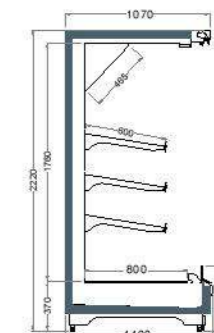

PEARL 2070 / 1100 / 340

Length mm | 1250 | 1875 | 2500 | 3750

DEPTH 950

PEARL 2200 / 950 / 325

Length mm | 1250 | 1875 | 2500 | 3750

DEPTH 1100

PEARL 2220 / 1100 / 340

Length mm | 1250 | 1875 | 2500 | 3750

PACKED MEAT

PEARL 2050 / 950 / 325

Length mm | 1250 | 1875 | 2500 | 3750

PEARL 2070 / 1100 / 340

Length mm | 1250 | 1875 | 2500 | 3750

PEARL 2200 / 950 / 325

Length mm | 1250 | 1875 | 2500 | 3750

PEARL 2220 / 1100 / 340

Length mm | 1250 | 1875 | 2500 | 3750

FRUIT & VEGETABLE

PEARL 2050 / 950 / 325

Length mm | 1250 | 1875 | 2500 | 3750

PEARL 2070 / 1100 / 340

Length mm | 1250 | 1875 | 2500 | 3750

PEARL 2200 / 950 / 325

Length mm | 1250 | 1875 | 2500 | 3750

PEARL 2220 / 1100 / 340

Length mm | 1250 | 1875 | 2500 | 3750

روح هنر در کالبد تکنولوژی

Central Office: 4th Floor, No .116, Dademan Blvd, Shahrak –e-Gharb, Tehran-Iran
Tel/ Fax: (+9821)88372759-60
Factory Parand Industrial Zone
Tel/ Fax: (+9821) 56418450