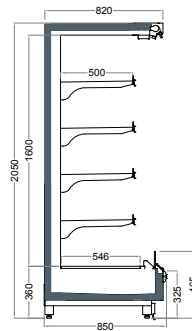

DOUBLE GLAZED SLIDING DOORS

HEIGHT 2050
DEPTH 750

DELICATESSEN

PEARL 2050 / 750 / 340				
Length mm	1250	1875	2500	3750
Display Area m ²	2,83	4,24	5,65	8,48

DEPTH 850

PEARL 2050 / 850 / 325				
Length mm	1250	1875	2500	3750
Display Area m ²	3,18	4,77	6,37	9,55

DEPTH 1090

PEARL 2070 / 1090 / 340				
Length mm	1250	1875	2500	3750
Display Area m ²	3,94	5,92	7,89	11,83

HEIGHT 2200
DEPTH 750

DELICATESSEN

PEARL 2200 / 750 / 340				
Length mm	1250	1875	2500	3750
Display Area m ²	3,39	5,08	6,78	10,16

DEPTH 850

PEARL 2200 / 850 / 325				
Length mm	1250	1875	2500	3750
Display Area m ²	3,81	5,71	7,62	11,42

DEPTH 1090

PEARL 2220 / 1090 / 340				
Length mm	1250	1875	2500	3750
Display Area m ²	4,69	7,04	9,39	14,08

PEARL 2200 / 750 / 340				
Length mm	1250	1875	2500	3750
Display Area m ²	2,83	4,24	5,65	8,48

PEARL 2200 / 850 / 325				
Length mm	1250	1875	2500	3750
Display Area m ²	3,18	4,77	6,37	9,55

PEARL 2220 / 1090 / 340				
Length mm	1250	1875	2500	3750
Display Area m ²	3,94	5,92	7,89	11,83