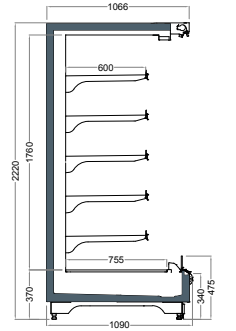

DEPTH 1090

PEARL 2070 / 1090 / 340				
Length mm	1250	1875	2500	3750
Display Area m ²	3,94	5,92	7,89	11,83

HEIGHT 2200
DEPTH 750

DELICATESSEN

PEARL 2200 / 750 / 340				
Length mm	1250	1875	2500	3750
Display Area m ²	3,39	5,08	6,78	10,16

DEPTH 850

PEARL 2200 / 850 / 325				
Length mm	1250	1875	2500	3750
Display Area m ²	3,81	5,71	7,62	11,42

DEPTH 1090

PEARL 2220 / 1090 / 340				
Length mm	1250	1875	2500	3750
Display Area m ²	4,69	7,04	9,39	14,08

PEARL 2200 / 750 / 340				
Length mm	1250	1875	2500	3750
Display Area m ²	2,83	4,24	5,65	8,48

PEARL 2200 / 850 / 325				
Length mm	1250	1875	2500	3750
Display Area m ²	3,18	4,77	6,37	9,55

PEARL 2220 / 1090 / 340				
Length mm	1250	1875	2500	3750
Display Area m ²	3,94	5,92	7,89	11,83

PEARL 2070 / 1090 / 340				
Length mm	1250	1875	2500	3750
Display Area m ²	2,44	3,67	4,89	7,33

PEARL 2200 / 750 / 340				
Length mm	1250	1875	2500	3750
Display Area m ²	2,26	3,39	4,53	6,79

PEARL 2200 / 850 / 325				
Length mm	1250	1875	2500	3750
Display Area m ²	2,56	3,84	5,12	7,67