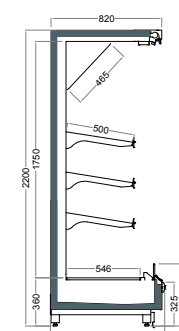

DEPTH 850

PEARL 2200 / 850 / 325				
Length mm	1250	1875	2500	3750
Display Area m ²	3,81	5,71	7,62	11,42

DEPTH 1090

PEARL 2220 / 1090 / 340				
Length mm	1250	1875	2500	3750
Display Area m ²	4,69	7,04	9,39	14,08

PEARL 2200 / 750 / 340				
Length mm	1250	1875	2500	3750
Display Area m ²	2,83	4,24	5,65	8,48

PEARL 2200 / 850 / 325				
Length mm	1250	1875	2500	3750
Display Area m ²	3,18	4,77	6,37	9,55

PEARL 2220 / 1090 / 340				
Length mm	1250	1875	2500	3750
Display Area m ²	3,94	5,92	7,89	11,83

FRUIT & VEGETABLE

PEARL 2050 / 750 / 340				
Length mm	1250	1875	2500	3750
Display Area m ²	1,70	2,55	3,40	5,10

PEARL 2050 / 850 / 325				
Length mm	1250	1875	2500	3750
Display Area m ²	1,93	2,90	3,87	5,80

PEARL 2070 / 1090 / 340				
Length mm	1250	1875	2500	3750
Display Area m ²	2,44	3,67	4,89	7,33

PEARL 2200 / 750 / 340				
Length mm	1250	1875	2500	3750
Display Area m ²	2,26	3,39	4,53	6,79

PEARL 2200 / 850 / 325				
Length mm	1250	1875	2500	3750
Display Area m ²	2,56	3,84	5,12	7,67