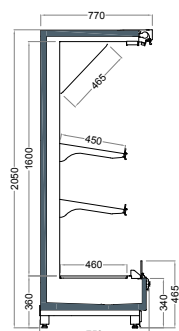

DEPTH 850

PEARL 2200 / 850 / 325				
Length mm	1250	1875	2500	3750
Display Area m ²	3,81	5,71	7,62	11,42

DEPTH 1090

PEARL 2220 / 1090 / 340				
Length mm	1250	1875	2500	3750
Display Area m ²	4,69	7,04	9,39	14,08

PEARL 2200 / 750 / 340				
Length mm	1250	1875	2500	3750
Display Area m ²	2,83	4,24	5,65	8,48

PEARL 2200 / 850 / 325				
Length mm	1250	1875	2500	3750
Display Area m ²	3,18	4,77	6,37	9,55

PEARL 2220 / 1090 / 340				
Length mm	1250	1875	2500	3750
Display Area m ²	3,94	5,92	7,89	11,83

FRUIT & VEGETABLE

PEARL 2050 / 750 / 340				
Length mm	1250	1875	2500	3750
Display Area m ²	1,70	2,55	3,40	5,10

PEARL 2050 / 850 / 325				
Length mm	1250	1875	2500	3750
Display Area m ²	1,93	2,90	3,87	5,80

PEARL 2070 / 1090 / 340				
Length mm	1250	1875	2500	3750
Display Area m ²	2,44	3,67	4,89	7,33

PEARL 2200 / 750 / 340				
Length mm	1250	1875	2500	3750
Display Area m ²	2,26	3,39	4,53	6,79

PEARL 2200 / 850 / 325				
Length mm	1250	1875	2500	3750
Display Area m ²	2,56	3,84	5,12	7,67