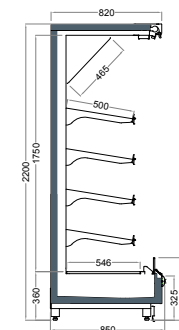

DEPTH 850

PEARL 2200 / 850 / 325				
Length mm	1250	1875	2500	3750
Display Area m ²	3,81	5,71	7,62	11,42

DEPTH 1090

PEARL 2220 / 1090 / 340				
Length mm	1250	1875	2500	3750
Display Area m ²	4,69	7,04	9,39	14,08

PACKED MEAT

PEARL 2050 / 750 / 340				
Length mm	1250	1875	2500	3750
Display Area m ²	2,26	3,39	4,53	6,79

PEARL 2050 / 850 / 325				
Length mm	1250	1875	2500	3750
Display Area m ²	2,56	3,84	5,12	7,67

PEARL 2070 / 1090 / 340				
Length mm	1250	1875	2500	3750
Display Area m ²	3,19	4,79	6,39	9,58

PEARL 2200 / 750 / 340				
Length mm	1250	1875	2500	3750
Display Area m ²	2,83	4,24	5,65	8,48

PEARL 2200 / 850 / 325				
Length mm	1250	1875	2500	3750
Display Area m ²	3,18	4,77	6,37	9,55

PEARL 2220 / 1090 / 340				
Length mm	1250	1875	2500	3750
Display Area m ²	3,94	5,92	7,89	11,83

FRUIT & VEGETABLE

PEARL 2050 / 750 / 340				
Length mm	1250	1875	2500	3750
Display Area m ²	1,70	2,55	3,40	5,10

PEARL 2050 / 850 / 325				
Length mm	1250	1875	2500	3750
Display Area m ²	1,93	2,90	3,87	5,80