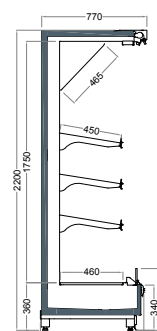

DEPTH 850

PEARL 2200 / 850 / 325				
Length mm	1250	1875	2500	3750
Display Area m ²	3,81	5,71	7,62	11,42

DEPTH 1090

PEARL 2220 / 1090 / 340				
Length mm	1250	1875	2500	3750
Display Area m ²	4,69	7,04	9,39	14,08

PEARL 2200 / 750 / 340				
Length mm	1250	1875	2500	3750
Display Area m ²	2,83	4,24	5,65	8,48

PEARL 2200 / 850 / 325				
Length mm	1250	1875	2500	3750
Display Area m ²	3,18	4,77	6,37	9,55

PEARL 2220 / 1090 / 340				
Length mm	1250	1875	2500	3750
Display Area m ²	3,94	5,92	7,89	11,83

FRUIT & VEGETABLE

PEARL 2050 / 750 / 340				
Length mm	1250	1875	2500	3750
Display Area m ²	1,70	2,55	3,40	5,10

PEARL 2050 / 850 / 325				
Length mm	1250	1875	2500	3750
Display Area m ²	1,93	2,90	3,87	5,80

PEARL 2070 / 1090 / 340				
Length mm	1250	1875	2500	3750
Display Area m ²	2,44	3,67	4,89	7,33

PEARL 2200 / 750 / 340				
Length mm	1250	1875	2500	3750
Display Area m ²	2,26	3,39	4,53	6,79

PEARL 2200 / 850 / 325				
Length mm	1250	1875	2500	3750
Display Area m ²	2,56	3,84	5,12	7,67