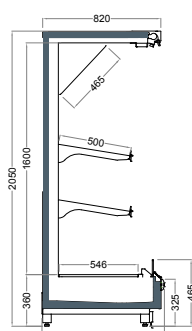

PACKED MEAT

PEARL 2050 / 750 / 340				
Length mm	1250	1875	2500	3750
Display Area m ²	2,26	3,39	4,53	6,79

PEARL 2050 / 850 / 325				
Length mm	1250	1875	2500	3750
Display Area m ²	2,56	3,84	5,12	7,67

PEARL 2070 / 1090 / 340				
Length mm	1250	1875	2500	3750
Display Area m ²	3,19	4,79	6,39	9,58

PEARL 2200 / 750 / 340				
Length mm	1250	1875	2500	3750
Display Area m ²	2,83	4,24	5,65	8,48

PEARL 2200 / 850 / 325				
Length mm	1250	1875	2500	3750
Display Area m ²	3,18	4,77	6,37	9,55

PEARL 2220 / 1090 / 340				
Length mm	1250	1875	2500	3750
Display Area m ²	3,94	5,92	7,89	11,83

FRUIT & VEGETABLE

PEARL 2050 / 750 / 340				
Length mm	1250	1875	2500	3750
Display Area m ²	1,70	2,55	3,40	5,10

PEARL 2050 / 850 / 325				
Length mm	1250	1875	2500	3750
Display Area m ²	1,93	2,90	3,87	5,80

PEARL 2070 / 1090 / 340				
Length mm	1250	1875	2500	3750
Display Area m ²	2,44	3,67	4,89	7,33

PEARL 2200 / 750 / 340				
Length mm	1250	1875	2500	3750
Display Area m ²	2,26	3,39	4,53	6,79

PEARL 2200 / 850 / 325				
Length mm	1250	1875	2500	3750
Display Area m ²	2,56	3,84	5,12	7,67