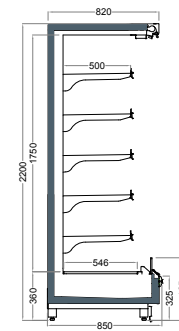

DEPTH 1090

PEARL 2070 / 1090 / 340				
Length mm	1250	1875	2500	3750
Display Area m ²	3,94	5,92	7,89	11,83

HEIGHT 2200
DEPTH 750

DELICATESSEN

PEARL 2200 / 750 / 340				
Length mm	1250	1875	2500	3750
Display Area m ²	3,39	5,08	6,78	10,16

DEPTH 850

PEARL 2200 / 850 / 325				
Length mm	1250	1875	2500	3750
Display Area m ²	3,81	5,71	7,62	11,42

DEPTH 1090

PEARL 2220 / 1090 / 340				
Length mm	1250	1875	2500	3750
Display Area m ²	4,69	7,04	9,39	14,08

PEARL 2200 / 750 / 340				
Length mm	1250	1875	2500	3750
Display Area m ²	2,83	4,24	5,65	8,48

PEARL 2200 / 850 / 325				
Length mm	1250	1875	2500	3750
Display Area m ²	3,18	4,77	6,37	9,55

PEARL 2220 / 1090 / 340				
Length mm	1250	1875	2500	3750
Display Area m ²	3,94	5,92	7,89	11,83

PEARL 2070 / 1090 / 340				
Length mm	1250	1875	2500	3750
Display Area m ²	2,44	3,67	4,89	7,33

PEARL 2200 / 750 / 340				
Length mm	1250	1875	2500	3750
Display Area m ²	2,26	3,39	4,53	6,79

PEARL 2200 / 850 / 325				
Length mm	1250	1875	2500	3750
Display Area m ²	2,56	3,84	5,12	7,67