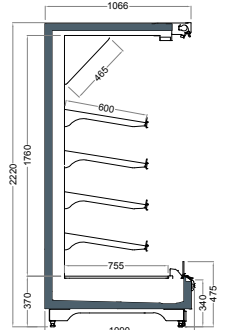

DEPTH 850

PEARL 2200 / 850 / 325				
Length mm	1250	1875	2500	3750
Display Area m ²	3,81	5,71	7,62	11,42

DEPTH 1090

PEARL 2220 / 1090 / 340				
Length mm	1250	1875	2500	3750
Display Area m ²	4,69	7,04	9,39	14,08

PACKED MEAT

PEARL 2050 / 750 / 340				
Length mm	1250	1875	2500	3750
Display Area m ²	2,26	3,39	4,53	6,79

PEARL 2050 / 850 / 325				
Length mm	1250	1875	2500	3750
Display Area m ²	2,56	3,84	5,12	7,67

PEARL 2070 / 1090 / 340				
Length mm	1250	1875	2500	3750
Display Area m ²	3,19	4,79	6,39	9,58

PEARL 2200 / 750 / 340				
Length mm	1250	1875	2500	3750
Display Area m ²	2,83	4,24	5,65	8,48

PEARL 2200 / 850 / 325				
Length mm	1250	1875	2500	3750
Display Area m ²	3,18	4,77	6,37	9,55

PEARL 2220 / 1090 / 340				
Length mm	1250	1875	2500	3750
Display Area m ²	3,94	5,92	7,89	11,83

FRUIT & VEGETABLE

PEARL 2050 / 750 / 340				
Length mm	1250	1875	2500	3750
Display Area m ²	1,70	2,55	3,40	5,10

PEARL 2050 / 850 / 325				
Length mm	1250	1875	2500	3750
Display Area m ²	1,93	2,90	3,87	5,80