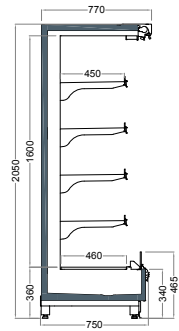

DOUBLE GLAZED SLIDING DOORS

HEIGHT 2050
DEPTH 750

DELICATESSEN

PEARL 2050 / 750 / 340				
Length mm	1250	1875	2500	3750
Display Area m ²	2,83	4,24	5,65	8,48

DEPTH 850

PEARL 2050 / 850 / 325				
Length mm	1250	1875	2500	3750
Display Area m ²	3,18	4,77	6,37	9,55

DEPTH 1090

PEARL 2070 / 1090 / 340				
Length mm	1250	1875	2500	3750
Display Area m ²	3,94	5,92	7,89	11,83

HEIGHT 2200
DEPTH 750

DELICATESSEN

PEARL 2200 / 750 / 340				
Length mm	1250	1875	2500	3750
Display Area m ²	3,39	5,08	6,78	10,16

DEPTH 850

PEARL 2200 / 850 / 325				
Length mm	1250	1875	2500	3750
Display Area m ²	3,81	5,71	7,62	11,42

DEPTH 1090

PEARL 2220 / 1090 / 340				
Length mm	1250	1875	2500	3750
Display Area m ²	4,69	7,04	9,39	14,08

PEARL 2200 / 750 / 340				
Length mm	1250	1875	2500	3750
Display Area m ²	2,83	4,24	5,65	8,48

PEARL 2200 / 850 / 325				
Length mm	1250	1875	2500	3750
Display Area m ²	3,18	4,77	6,37	9,55

PEARL 2220 / 1090 / 340				
Length mm	1250	1875	2500	3750
Display Area m ²	3,94	5,92	7,89	11,83