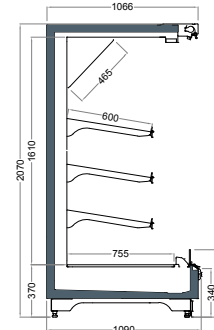

DEPTH 1090

PEARL 2070 / 1090 / 340				
Length mm	1250	1875	2500	3750
Display Area m ²	3,94	5,92	7,89	11,83

HEIGHT 2200
DEPTH 750

DELICATESSEN

PEARL 2200 / 750 / 340				
Length mm	1250	1875	2500	3750
Display Area m ²	3,39	5,08	6,78	10,16

DEPTH 850

PEARL 2200 / 850 / 325				
Length mm	1250	1875	2500	3750
Display Area m ²	3,81	5,71	7,62	11,42

DEPTH 1090

PEARL 2220 / 1090 / 340				
Length mm	1250	1875	2500	3750
Display Area m ²	4,69	7,04	9,39	14,08

PACKED MEAT

PEARL 2050 / 750 / 340				
Length mm	1250	1875	2500	3750
Display Area m ²	2,26	3,39	4,53	6,79

PEARL 2050 / 850 / 325				
Length mm	1250	1875	2500	3750
Display Area m ²	2,56	3,84	5,12	7,67

PEARL 2070 / 1090 / 340				
Length mm	1250	1875	2500	3750
Display Area m ²	3,19	4,79	6,39	9,58

PEARL 2200 / 750 / 340				
Length mm	1250	1875	2500	3750
Display Area m ²	2,83	4,24	5,65	8,48

PEARL 2200 / 850 / 325				
Length mm	1250	1875	2500	3750
Display Area m ²	3,18	4,77	6,37	9,55

PEARL 2220 / 1090 / 340				
Length mm	1250	1875	2500	3750
Display Area m ²	3,94	5,92	7,89	11,83