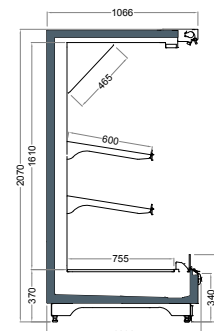

DEPTH 850

PEARL 2200 / 850 / 325				
Length mm	1250	1875	2500	3750
Display Area m ²	3,81	5,71	7,62	11,42

DEPTH 1090

PEARL 2220 / 1090 / 340				
Length mm	1250	1875	2500	3750
Display Area m ²	4,69	7,04	9,39	14,08

PEARL 2200 / 750 / 340				
Length mm	1250	1875	2500	3750
Display Area m ²	2,83	4,24	5,65	8,48

PEARL 2200 / 850 / 325				
Length mm	1250	1875	2500	3750
Display Area m ²	3,18	4,77	6,37	9,55

PEARL 2220 / 1090 / 340				
Length mm	1250	1875	2500	3750
Display Area m ²	3,94	5,92	7,89	11,83

FRUIT & VEGETABLE

PEARL 2050 / 750 / 340				
Length mm	1250	1875	2500	3750
Display Area m ²	1,70	2,55	3,40	5,10

PEARL 2050 / 850 / 325				
Length mm	1250	1875	2500	3750
Display Area m ²	1,93	2,90	3,87	5,80

PEARL 2070 / 1090 / 340				
Length mm	1250	1875	2500	3750
Display Area m ²	2,44	3,67	4,89	7,33

PEARL 2200 / 750 / 340				
Length mm	1250	1875	2500	3750
Display Area m ²	2,26	3,39	4,53	6,79

PEARL 2200 / 850 / 325				
Length mm	1250	1875	2500	3750
Display Area m ²	2,56	3,84	5,12	7,67