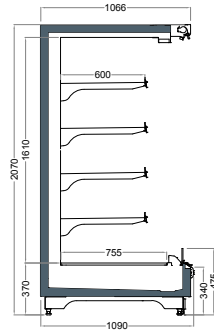

DOUBLE GLAZED SLIDING DOORS

HEIGHT 2050
DEPTH 750

DELICATESSEN

PEARL 2050 / 750 / 340				
Length mm	1250	1875	2500	3750
Display Area m ²	2,83	4,24	5,65	8,48

DEPTH 850

PEARL 2050 / 850 / 325				
Length mm	1250	1875	2500	3750
Display Area m ²	3,18	4,77	6,37	9,55

DEPTH 1090

PEARL 2070 / 1090 / 340				
Length mm	1250	1875	2500	3750
Display Area m ²	3,94	5,92	7,89	11,83

HEIGHT 2200
DEPTH 750

DELICATESSEN

PEARL 2200 / 750 / 340				
Length mm	1250	1875	2500	3750
Display Area m ²	3,39	5,08	6,78	10,16

DEPTH 850

PEARL 2200 / 850 / 325				
Length mm	1250	1875	2500	3750
Display Area m ²	3,81	5,71	7,62	11,42

DEPTH 1090

PEARL 2220 / 1090 / 340				
Length mm	1250	1875	2500	3750
Display Area m ²	4,69	7,04	9,39	14,08

PEARL 2200 / 750 / 340				
Length mm	1250	1875	2500	3750
Display Area m ²	2,83	4,24	5,65	8,48

PEARL 2200 / 850 / 325				
Length mm	1250	1875	2500	3750
Display Area m ²	3,18	4,77	6,37	9,55

PEARL 2220 / 1090 / 340				
Length mm	1250	1875	2500	3750
Display Area m ²	3,94	5,92	7,89	11,83