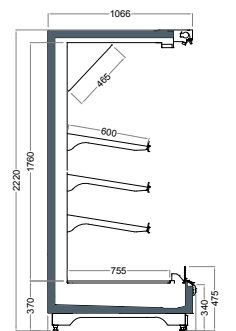

DEPTH 850

PEARL 2200 / 850 / 325				
Length mm	1250	1875	2500	3750
Display Area m ²	3,81	5,71	7,62	11,42

DEPTH 1090

PEARL 2220 / 1090 / 340				
Length mm	1250	1875	2500	3750
Display Area m ²	4,69	7,04	9,39	14,08

PEARL 2200 / 750 / 340				
Length mm	1250	1875	2500	3750
Display Area m ²	2,83	4,24	5,65	8,48

PEARL 2200 / 850 / 325				
Length mm	1250	1875	2500	3750
Display Area m ²	3,18	4,77	6,37	9,55

PEARL 2220 / 1090 / 340				
Length mm	1250	1875	2500	3750
Display Area m ²	3,94	5,92	7,89	11,83

FRUIT & VEGETABLE

PEARL 2050 / 750 / 340				
Length mm	1250	1875	2500	3750
Display Area m ²	1,70	2,55	3,40	5,10

PEARL 2050 / 850 / 325				
Length mm	1250	1875	2500	3750
Display Area m ²	1,93	2,90	3,87	5,80

PEARL 2070 / 1090 / 340				
Length mm	1250	1875	2500	3750
Display Area m ²	2,44	3,67	4,89	7,33

PEARL 2200 / 750 / 340				
Length mm	1250	1875	2500	3750
Display Area m ²	2,26	3,39	4,53	6,79

PEARL 2200 / 850 / 325				
Length mm	1250	1875	2500	3750
Display Area m ²	2,56	3,84	5,12	7,67