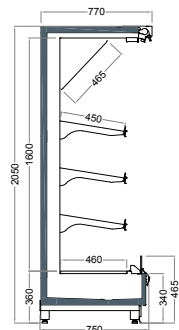

DEPTH 1090

PEARL 2070 / 1090 / 340				
Length mm	1250	1875	2500	3750
Display Area m ²	3,94	5,92	7,89	11,83

HEIGHT 2200
DEPTH 750

DELICATESSEN

PEARL 2200 / 750 / 340				
Length mm	1250	1875	2500	3750
Display Area m ²	3,39	5,08	6,78	10,16

DEPTH 850

PEARL 2200 / 850 / 325				
Length mm	1250	1875	2500	3750
Display Area m ²	3,81	5,71	7,62	11,42

DEPTH 1090

PEARL 2220 / 1090 / 340				
Length mm	1250	1875	2500	3750
Display Area m ²	4,69	7,04	9,39	14,08

PACKED MEAT

PEARL 2050 / 750 / 340				
Length mm	1250	1875	2500	3750
Display Area m ²	2,26	3,39	4,53	6,79

PEARL 2050 / 850 / 325				
Length mm	1250	1875	2500	3750
Display Area m ²	2,56	3,84	5,12	7,67

PEARL 2070 / 1090 / 340				
Length mm	1250	1875	2500	3750
Display Area m ²	3,19	4,79	6,39	9,58

PEARL 2200 / 750 / 340				
Length mm	1250	1875	2500	3750
Display Area m ²	2,83	4,24	5,65	8,48

PEARL 2200 / 850 / 325				
Length mm	1250	1875	2500	3750
Display Area m ²	3,18	4,77	6,37	9,55

PEARL 2220 / 1090 / 340				
Length mm	1250	1875	2500	3750
Display Area m ²	3,94	5,92	7,89	11,83