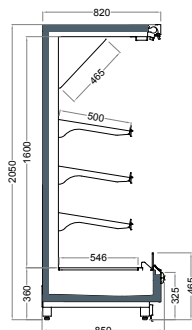

DEPTH 1090

PEARL 2070 / 1090 / 340				
Length mm	1250	1875	2500	3750
Display Area m ²	3,94	5,92	7,89	11,83

HEIGHT 2200
DEPTH 750

DELICATESSEN

PEARL 2200 / 750 / 340				
Length mm	1250	1875	2500	3750
Display Area m ²	3,39	5,08	6,78	10,16

DEPTH 850

PEARL 2200 / 850 / 325				
Length mm	1250	1875	2500	3750
Display Area m ²	3,81	5,71	7,62	11,42

DEPTH 1090

PEARL 2220 / 1090 / 340				
Length mm	1250	1875	2500	3750
Display Area m ²	4,69	7,04	9,39	14,08

PACKED MEAT

PEARL 2050 / 750 / 340				
Length mm	1250	1875	2500	3750
Display Area m ²	2,26	3,39	4,53	6,79

PEARL 2050 / 850 / 325				
Length mm	1250	1875	2500	3750
Display Area m ²	2,56	3,84	5,12	7,67

PEARL 2070 / 1090 / 340				
Length mm	1250	1875	2500	3750
Display Area m ²	3,19	4,79	6,39	9,58

PEARL 2200 / 750 / 340				
Length mm	1250	1875	2500	3750
Display Area m ²	2,83	4,24	5,65	8,48

PEARL 2200 / 850 / 325				
Length mm	1250	1875	2500	3750
Display Area m ²	3,18	4,77	6,37	9,55

PEARL 2220 / 1090 / 340				
Length mm	1250	1875	2500	3750
Display Area m ²	3,94	5,92	7,89	11,83