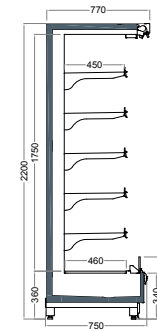

DOUBLE GLAZED SLIDING DOORS

HEIGHT 2050
DEPTH 750

DELICATESSEN

PEARL 2050 / 750 / 340				
Length mm	1250	1875	2500	3750
Display Area m ²	2,83	4,24	5,65	8,48

DEPTH 850

PEARL 2050 / 850 / 325				
Length mm	1250	1875	2500	3750
Display Area m ²	3,18	4,77	6,37	9,55

DEPTH 1090

PEARL 2070 / 1090 / 340				
Length mm	1250	1875	2500	3750
Display Area m ²	3,94	5,92	7,89	11,83

HEIGHT 2200
DEPTH 750

DELICATESSEN

PEARL 2200 / 750 / 340				
Length mm	1250	1875	2500	3750
Display Area m ²	3,39	5,08	6,78	10,16

DEPTH 850

PEARL 2200 / 850 / 325				
Length mm	1250	1875	2500	3750
Display Area m ²	3,81	5,71	7,62	11,42

DEPTH 1090

PEARL 2220 / 1090 / 340				
Length mm	1250	1875	2500	3750
Display Area m ²	4,69	7,04	9,39	14,08

PEARL 2200 / 750 / 340				
Length mm	1250	1875	2500	3750
Display Area m ²	2,83	4,24	5,65	8,48

PEARL 2200 / 850 / 325				
Length mm	1250	1875	2500	3750
Display Area m ²	3,18	4,77	6,37	9,55

PEARL 2220 / 1090 / 340				
Length mm	1250	1875	2500	3750
Display Area m ²	3,94	5,92	7,89	11,83