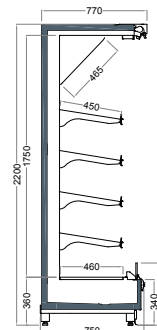

DEPTH 850

PEARL 2200 / 850 / 325				
Length mm	1250	1875	2500	3750
Display Area m ²	3,81	5,71	7,62	11,42

DEPTH 1090

PEARL 2220 / 1090 / 340				
Length mm	1250	1875	2500	3750
Display Area m ²	4,69	7,04	9,39	14,08

PACKED MEAT

PEARL 2050 / 750 / 340				
Length mm	1250	1875	2500	3750
Display Area m ²	2,26	3,39	4,53	6,79

PEARL 2050 / 850 / 325				
Length mm	1250	1875	2500	3750
Display Area m ²	2,56	3,84	5,12	7,67

PEARL 2070 / 1090 / 340				
Length mm	1250	1875	2500	3750
Display Area m ²	3,19	4,79	6,39	9,58

PEARL 2200 / 750 / 340				
Length mm	1250	1875	2500	3750
Display Area m ²	2,83	4,24	5,65	8,48

PEARL 2200 / 850 / 325				
Length mm	1250	1875	2500	3750
Display Area m ²	3,18	4,77	6,37	9,55

PEARL 2220 / 1090 / 340				
Length mm	1250	1875	2500	3750
Display Area m ²	3,94	5,92	7,89	11,83

FRUIT & VEGETABLE

PEARL 2050 / 750 / 340				
Length mm	1250	1875	2500	3750
Display Area m ²	1,70	2,55	3,40	5,10

PEARL 2050 / 850 / 325				
Length mm	1250	1875	2500	3750
Display Area m ²	1,93	2,90	3,87	5,80