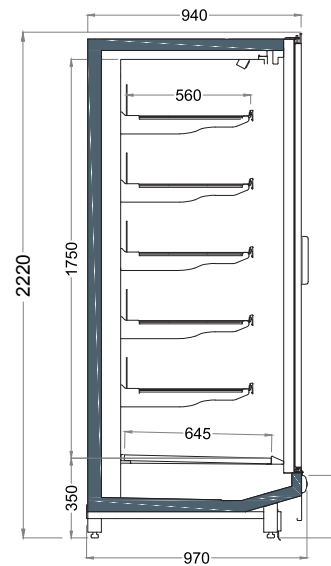

Dimensions (mm):

Height : 2070 / 2220
Length : 1562 / 2343 / 3124 / 3905
Depth : 970

SYSTEM	OPERATING TEMP.	REFRIGERANT
REMOTE	-22 / -24	HFC / HFO * CO ₂ (R744)

* R134A / R404A / R407A / R407F / R407C / R410A / R448A / R449A

ACCESSORIES

WIRE SHELVES

WIRE BASKET

TECHNICAL DATA

FROZEN FOOD

HEIGHT: 2070

AMATIS SKY 2070 / 970 / 275				
Length mm	1562	2343	3124	3905
Display Area m ²	4,51	6,76	9,01	11,27
Doors	2	3	4	5

HEIGHT: 2220

AMATIS SKY 2220 / 970 / 275				
Length mm	1562	2343	3124	3905
Display Area m ²	5,38	8,07	10,76	13,45
Doors	2	3	4	5

YOUR WORLD OUR WORLD