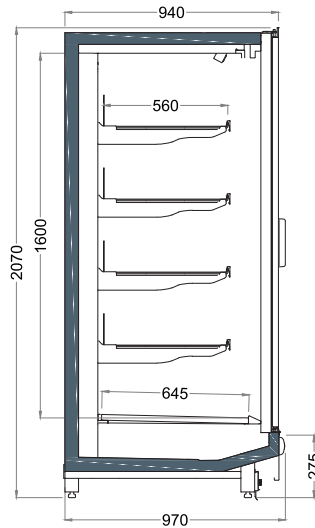

Dimensions (mm):

Height : 2070 / 2220
Length : 1562 / 2343 / 3124 / 3905
Depth : 970

SYSTEM	OPERATING TEMP.	REFRIGERANT
REMOTE	-22 / -24	HFC / HFO * CO ₂ (R744)

* R134A / R404A / R407A / R407F / R407C / R410A / R448A / R449A

ACCESSORIES

WIRE SHELVES

WIRE BASKET

TECHNICAL DATA

FROZEN FOOD

HEIGHT: 2070

AMATIS SKY 2070 / 970 / 275				
Length mm	1562	2343	3124	3905
Display Area m ²	4,51	6,76	9,01	11,27
Doors	2	3	4	5

HEIGHT: 2220

AMATIS SKY 2220 / 970 / 275				
Length mm	1562	2343	3124	3905
Display Area m ²	5,38	8,07	10,76	13,45
Doors	2	3	4	5

YOUR WORLD OUR WORLD