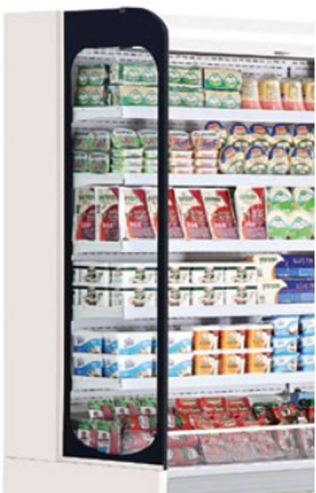

## SEDEF

این یخچال به صورت موتور سر خود و پرده هوا میباشد  
امکان تولید این محصول جهت عرضه انواع محصول  
(لبنیات ، گوشت بسته بندی ، میوه و سبزی) میسر میباشد  
همچنین میتوان این محصول را بصورت موتور پایین و بالا تولید کرد  
رنگ داخلی و خارجی این محصول  
برطبق درخواست مشتری قابل انتخاب است

ملزومات یخچال ایستاده پرده هوا

ارتفاع	طول	عرض	دما
۲۲۰	۲۰۰	۱۰۰	-۲/+۴

ملزومات یخچال ایستاده پرده هوا

پلکسی نگهدارنده محصول

توری نگهدارنده محصول

قفسه شیشه ای

درب ریلی

روشنایی LED زیر تاج یا قفسه پرده شب