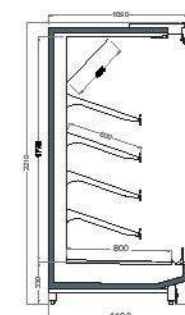

MIRRORED SIDE PANEL

DELICATESSEN

DEPTH 950

ONIX 2060 / 950 / 300
Length mm | 1250 | 1875 | 2500 | 3750

DEPTH 1100

ONIX 2060 / 1100 / 300
Length mm | 1250 | 1875 | 2500 | 3750

DEPTH 950

ONIX 2210 / 950 / 300
Length mm | 1250 | 1875 | 2500 | 3750

DEPTH 1100

ONIX 2210 / 1100 / 300
Length mm | 1250 | 1875 | 2500 | 3750

PACKED MEAT

ONIX 2060 / 950 / 300
Length mm | 1250 | 1875 | 2500 | 3750

ONIX 2060 / 1100 / 300
Length mm | 1250 | 1875 | 2500 | 3750

ONIX 2210 / 950 / 300
Length mm | 1250 | 1875 | 2500 | 3750

ONIX 2210 / 1100 / 300
Length mm | 1250 | 1875 | 2500 | 3750

FRUIT & VEGETABLE

ONIX 2060 / 950 / 300
Length mm | 1250 | 1875 | 2500 | 3750

ONIX 2060 / 1100 / 300
Length mm | 1250 | 1875 | 2500 | 3750

ONIX 2210 / 950 / 300
Length mm | 1250 | 1875 | 2500 | 3750

ONIX 2210 / 1100 / 300
Length mm | 1250 | 1875 | 2500 | 3750

روح هنر در کالبد تکنولوژی

Central Office: 4th Floor, No .116, Dademan Blvd, Shahrak –e-Gharb, Tehran-Iran
Tel/ Fax: (+9821)88372759-60
Factory Parand Industrial Zone
Tel/ Fax: (+9821) 56418450