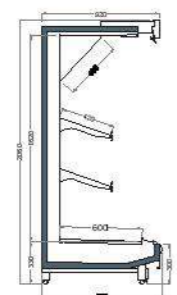

MIRRORED SIDE PANEL

DELICATESSEN

DEPTH 950

ONIX 2060 / 950 / 300
Length mm | 1250 | 1875 | 2500 | 3750

DEPTH 1100

ONIX 2060 / 1100 / 300
Length mm | 1250 | 1875 | 2500 | 3750

DEPTH 950

ONIX 2210 / 950 / 300
Length mm | 1250 | 1875 | 2500 | 3750

DEPTH 1100

ONIX 2210 / 1100 / 300
Length mm | 1250 | 1875 | 2500 | 3750

PACKED MEAT

ONIX 2060 / 950 / 300
Length mm | 1250 | 1875 | 2500 | 3750

ONIX 2060 / 1100 / 300
Length mm | 1250 | 1875 | 2500 | 3750

ONIX 2210 / 950 / 300
Length mm | 1250 | 1875 | 2500 | 3750

ONIX 2210 / 1100 / 300
Length mm | 1250 | 1875 | 2500 | 3750

FRUIT & VEGETABLE

ONIX 2060 / 950 / 300
Length mm | 1250 | 1875 | 2500 | 3750

ONIX 2060 / 1100 / 300
Length mm | 1250 | 1875 | 2500 | 3750

ONIX 2210 / 950 / 300
Length mm | 1250 | 1875 | 2500 | 3750

ONIX 2210 / 1100 / 300
Length mm | 1250 | 1875 | 2500 | 3750

روح هنر در کالبد تکنولوژی

Central Office: 4th Floor, No .116, Dademan Blvd, Shahrak –e-Gharb, Tehran-Iran
Tel/ Fax: (+9821)88372759-60
Factory Parand Industrial Zone
Tel/ Fax: (+9821) 56418450