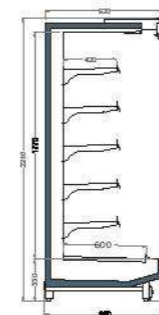

WIRE BASKET

DECK FRONT RISER

HOOK BAR

NIGHT BLIND

MIRROR (FV & MT)

ADJUSTABLE SHELF BRACKET

PANAROMIC SIDE PANEL

CLOSED SIDE PANEL

MIRRORED SIDE PANEL

DELICATESSEN

DEPTH 950

ONIX 2060 / 950 / 300
Length mm | 1250 | 1875 | 2500 | 3750

DEPTH 1100

ONIX 2060 / 1100 / 300
Length mm | 1250 | 1875 | 2500 | 3750

DEPTH 950

ONIX 2210 / 950 / 300
Length mm | 1250 | 1875 | 2500 | 3750

DEPTH 1100

ONIX 2210 / 1100 / 300
Length mm | 1250 | 1875 | 2500 | 3750

PACKED MEAT

ONIX 2060 / 950 / 300
Length mm | 1250 | 1875 | 2500 | 3750

ONIX 2060 / 1100 / 300
Length mm | 1250 | 1875 | 2500 | 3750

ONIX 2210 / 950 / 300
Length mm | 1250 | 1875 | 2500 | 3750

ONIX 2210 / 1100 / 300
Length mm | 1250 | 1875 | 2500 | 3750

FRUIT & VEGETABLE

ONIX 2060 / 950 / 300
Length mm | 1250 | 1875 | 2500 | 3750

ONIX 2060 / 1100 / 300
Length mm | 1250 | 1875 | 2500 | 3750