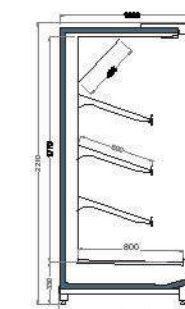

MIRRORED SIDE PANEL

DELICATESSEN

DEPTH 950

ONIX 2060 / 950 / 300
Length mm | 1250 | 1875 | 2500 | 3750

DEPTH 1100

ONIX 2060 / 1100 / 300
Length mm | 1250 | 1875 | 2500 | 3750

DEPTH 950

ONIX 2210 / 950 / 300
Length mm | 1250 | 1875 | 2500 | 3750

DEPTH 1100

ONIX 2210 / 1100 / 300
Length mm | 1250 | 1875 | 2500 | 3750

PACKED MEAT

ONIX 2060 / 950 / 300
Length mm | 1250 | 1875 | 2500 | 3750

ONIX 2060 / 1100 / 300
Length mm | 1250 | 1875 | 2500 | 3750

ONIX 2210 / 950 / 300
Length mm | 1250 | 1875 | 2500 | 3750

ONIX 2210 / 1100 / 300
Length mm | 1250 | 1875 | 2500 | 3750

FRUIT & VEGETABLE

ONIX 2060 / 950 / 300
Length mm | 1250 | 1875 | 2500 | 3750

ONIX 2060 / 1100 / 300
Length mm | 1250 | 1875 | 2500 | 3750

ONIX 2210 / 950 / 300
Length mm | 1250 | 1875 | 2500 | 3750

ONIX 2210 / 1100 / 300
Length mm | 1250 | 1875 | 2500 | 3750

روح هنر در کالبد تکنولوژی

Central Office: 4th Floor, No .116, Dademan Blvd, Shahrak –e-Gharb, Tehran-Iran
Tel/ Fax: (+9821)88372759-60
Factory Parand Industrial Zone
Tel/ Fax: (+9821) 56418450