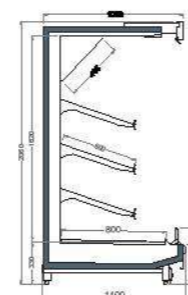

MIRRORED SIDE PANEL

DELICATESSEN

DEPTH 950

ONIX 2060 / 950 / 300
Length mm | 1250 | 1875 | 2500 | 3750

DEPTH 1100

ONIX 2060 / 1100 / 300
Length mm | 1250 | 1875 | 2500 | 3750

DEPTH 950

ONIX 2210 / 950 / 300
Length mm | 1250 | 1875 | 2500 | 3750

DEPTH 1100

ONIX 2210 / 1100 / 300
Length mm | 1250 | 1875 | 2500 | 3750

PACKED MEAT

ONIX 2060 / 950 / 300
Length mm | 1250 | 1875 | 2500 | 3750

ONIX 2060 / 1100 / 300
Length mm | 1250 | 1875 | 2500 | 3750

ONIX 2210 / 950 / 300
Length mm | 1250 | 1875 | 2500 | 3750

ONIX 2210 / 1100 / 300
Length mm | 1250 | 1875 | 2500 | 3750

FRUIT & VEGETABLE

ONIX 2060 / 950 / 300
Length mm | 1250 | 1875 | 2500 | 3750

ONIX 2060 / 1100 / 300
Length mm | 1250 | 1875 | 2500 | 3750

ONIX 2210 / 950 / 300
Length mm | 1250 | 1875 | 2500 | 3750

ONIX 2210 / 1100 / 300
Length mm | 1250 | 1875 | 2500 | 3750

روح هنر در کالبد تکنولوژی

Central Office: 4th Floor, No .116, Dademan Blvd, Shahrak –e-Gharb, Tehran-Iran
Tel/ Fax: (+9821)88372759-60
Factory Parand Industrial Zone
Tel/ Fax: (+9821) 56418450