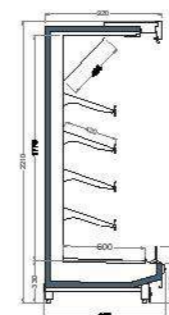

MIRRORED SIDE PANEL

DELICATESSEN

DEPTH 950

ONIX 2060 / 950 / 300
Length mm | 1250 | 1875 | 2500 | 3750

DEPTH 1100

ONIX 2060 / 1100 / 300
Length mm | 1250 | 1875 | 2500 | 3750

DEPTH 950

ONIX 2210 / 950 / 300
Length mm | 1250 | 1875 | 2500 | 3750

DEPTH 1100

ONIX 2210 / 1100 / 300
Length mm | 1250 | 1875 | 2500 | 3750

PACKED MEAT

ONIX 2060 / 950 / 300
Length mm | 1250 | 1875 | 2500 | 3750

ONIX 2060 / 1100 / 300
Length mm | 1250 | 1875 | 2500 | 3750

ONIX 2210 / 950 / 300
Length mm | 1250 | 1875 | 2500 | 3750

ONIX 2210 / 1100 / 300
Length mm | 1250 | 1875 | 2500 | 3750

FRUIT & VEGETABLE

ONIX 2060 / 950 / 300
Length mm | 1250 | 1875 | 2500 | 3750

ONIX 2060 / 1100 / 300
Length mm | 1250 | 1875 | 2500 | 3750

ONIX 2210 / 950 / 300
Length mm | 1250 | 1875 | 2500 | 3750

ONIX 2210 / 1100 / 300
Length mm | 1250 | 1875 | 2500 | 3750

روح هنر در کالبد تکنولوژی

Central Office: 4th Floor, No .116, Dademan Blvd, Shahrak –e-Gharb, Tehran-Iran
Tel/ Fax: (+9821)88372759-60
Factory Parand Industrial Zone
Tel/ Fax: (+9821) 56418450