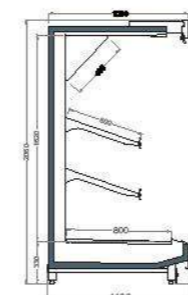

MIRRORED SIDE PANEL

DELICATESSEN

DEPTH 950

ONIX 2060 / 950 / 300
Length mm | 1250 | 1875 | 2500 | 3750

DEPTH 1100

ONIX 2060 / 1100 / 300
Length mm | 1250 | 1875 | 2500 | 3750

DEPTH 950

ONIX 2210 / 950 / 300
Length mm | 1250 | 1875 | 2500 | 3750

DEPTH 1100

ONIX 2210 / 1100 / 300
Length mm | 1250 | 1875 | 2500 | 3750

PACKED MEAT

ONIX 2060 / 950 / 300
Length mm | 1250 | 1875 | 2500 | 3750

ONIX 2060 / 1100 / 300
Length mm | 1250 | 1875 | 2500 | 3750

ONIX 2210 / 950 / 300
Length mm | 1250 | 1875 | 2500 | 3750

ONIX 2210 / 1100 / 300
Length mm | 1250 | 1875 | 2500 | 3750

FRUIT & VEGETABLE

ONIX 2060 / 950 / 300
Length mm | 1250 | 1875 | 2500 | 3750

ONIX 2060 / 1100 / 300
Length mm | 1250 | 1875 | 2500 | 3750

ONIX 2210 / 950 / 300
Length mm | 1250 | 1875 | 2500 | 3750

ONIX 2210 / 1100 / 300
Length mm | 1250 | 1875 | 2500 | 3750

روح هنر در کالبد تکنولوژی

Central Office: 4th Floor, No .116, Dademan Blvd, Shahrak –e-Gharb, Tehran-Iran
Tel/ Fax: (+9821)88372759-60
Factory Parand Industrial Zone
Tel/ Fax: (+9821) 56418450