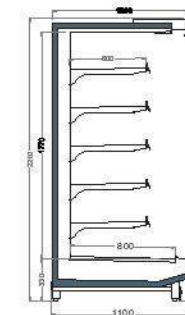

MIRRORED SIDE PANEL

DELICATESSEN

DEPTH 950

ONIX 2060 / 950 / 300
Length mm | 1250 | 1875 | 2500 | 3750

DEPTH 1100

ONIX 2060 / 1100 / 300
Length mm | 1250 | 1875 | 2500 | 3750

DEPTH 950

ONIX 2210 / 950 / 300
Length mm | 1250 | 1875 | 2500 | 3750

DEPTH 1100

ONIX 2210 / 1100 / 300
Length mm | 1250 | 1875 | 2500 | 3750

PACKED MEAT

ONIX 2060 / 950 / 300
Length mm | 1250 | 1875 | 2500 | 3750

ONIX 2060 / 1100 / 300
Length mm | 1250 | 1875 | 2500 | 3750

ONIX 2210 / 950 / 300
Length mm | 1250 | 1875 | 2500 | 3750

ONIX 2210 / 1100 / 300
Length mm | 1250 | 1875 | 2500 | 3750

FRUIT & VEGETABLE

ONIX 2060 / 950 / 300
Length mm | 1250 | 1875 | 2500 | 3750

ONIX 2060 / 1100 / 300
Length mm | 1250 | 1875 | 2500 | 3750

ONIX 2210 / 950 / 300
Length mm | 1250 | 1875 | 2500 | 3750

ONIX 2210 / 1100 / 300
Length mm | 1250 | 1875 | 2500 | 3750

روح هنر در کالبد تکنولوژی

Central Office: 4th Floor, No .116, Dademan Blvd, Shahrak –e-Gharb, Tehran-Iran
Tel/ Fax: (+9821)88372759-60
Factory Parand Industrial Zone
Tel/ Fax: (+9821) 56418450