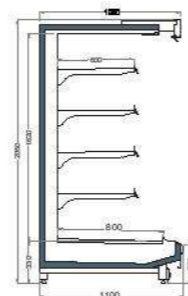

WIRE BASKET

DECK FRONT RISER

HOOK BAR

NIGHT BLIND

MIRROR (FV & MT)

ADJUSTABLE SHELF BRACKET

PANAROMIC SIDE PANEL

CLOSED SIDE PANEL

MIRRORED SIDE PANEL

DELICATESSEN

DEPTH 950

ONIX 2060 / 950 / 300
Length mm | 1250 | 1875 | 2500 | 3750

DEPTH 1100

ONIX 2060 / 1100 / 300
Length mm | 1250 | 1875 | 2500 | 3750

DEPTH 950

ONIX 2210 / 950 / 300
Length mm | 1250 | 1875 | 2500 | 3750

DEPTH 1100

ONIX 2210 / 1100 / 300
Length mm | 1250 | 1875 | 2500 | 3750

PACKED MEAT

ONIX 2060 / 950 / 300
Length mm | 1250 | 1875 | 2500 | 3750

ONIX 2060 / 1100 / 300
Length mm | 1250 | 1875 | 2500 | 3750

ONIX 2210 / 950 / 300
Length mm | 1250 | 1875 | 2500 | 3750

ONIX 2210 / 1100 / 300
Length mm | 1250 | 1875 | 2500 | 3750

FRUIT & VEGETABLE

ONIX 2060 / 950 / 300
Length mm | 1250 | 1875 | 2500 | 3750

ONIX 2060 / 1100 / 300
Length mm | 1250 | 1875 | 2500 | 3750