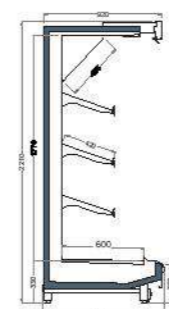

Height : 2060 / 2210
Length : 1250 / 1875 / 2500 / 3750
Depth : 950 / 1100

WIRE SHELF RISER

PLEXI SHELF RISER

PLEXI PRODUCT DIVIDER

WIRE PRODUCT DIVIDER

SHELF LIGHTING

WIRE BASE TRAY
WIRE BASE PRODUCT DIVIDER

DEPTH 1100

ONIX 2210 / 1100 / 300
Length mm | 1250 | 1875 | 2500 | 3750

PACKED MEAT

ONIX 2060 / 950 / 300
Length mm | 1250 | 1875 | 2500 | 3750

ONIX 2060 / 1100 / 300
Length mm | 1250 | 1875 | 2500 | 3750

ONIX 2210 / 950 / 300
Length mm | 1250 | 1875 | 2500 | 3750

ONIX 2210 / 1100 / 300
Length mm | 1250 | 1875 | 2500 | 3750

FRUIT & VEGETABLE

ONIX 2060 / 950 / 300
Length mm | 1250 | 1875 | 2500 | 3750

ONIX 2060 / 1100 / 300
Length mm | 1250 | 1875 | 2500 | 3750

ONIX 2210 / 950 / 300
Length mm | 1250 | 1875 | 2500 | 3750

ONIX 2210 / 1100 / 300
Length mm | 1250 | 1875 | 2500 | 3750

روح هنر در کالبد تکنولوژی

Central Office: 4th Floor, No .116, Dademan Blvd, Shahrak –e-Gharb, Tehran-Iran
Tel/ Fax: (+9821)88372759-60
Factory Parand Industrial Zone
Tel/ Fax: (+9821) 56418450