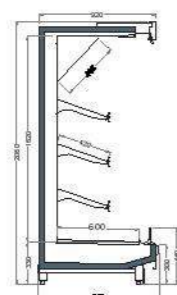

WIRE BASKET

DECK FRONT RISER

HOOK BAR

NIGHT BLIND

MIRROR (FV & MT)

ADJUSTABLE SHELF BRACKET

PANAROMIC SIDE PANEL

CLOSED SIDE PANEL

MIRRORED SIDE PANEL

DELICATESSEN

DEPTH 950

ONIX 2060 / 950 / 300
Length mm | 1250 | 1875 | 2500 | 3750

DEPTH 1100

ONIX 2060 / 1100 / 300
Length mm | 1250 | 1875 | 2500 | 3750

DEPTH 950

ONIX 2210 / 950 / 300
Length mm | 1250 | 1875 | 2500 | 3750

DEPTH 1100

ONIX 2210 / 1100 / 300
Length mm | 1250 | 1875 | 2500 | 3750

PACKED MEAT

ONIX 2060 / 950 / 300
Length mm | 1250 | 1875 | 2500 | 3750

ONIX 2060 / 1100 / 300
Length mm | 1250 | 1875 | 2500 | 3750

ONIX 2210 / 950 / 300
Length mm | 1250 | 1875 | 2500 | 3750

ONIX 2210 / 1100 / 300
Length mm | 1250 | 1875 | 2500 | 3750

FRUIT & VEGETABLE

ONIX 2060 / 950 / 300
Length mm | 1250 | 1875 | 2500 | 3750

ONIX 2060 / 1100 / 300
Length mm | 1250 | 1875 | 2500 | 3750