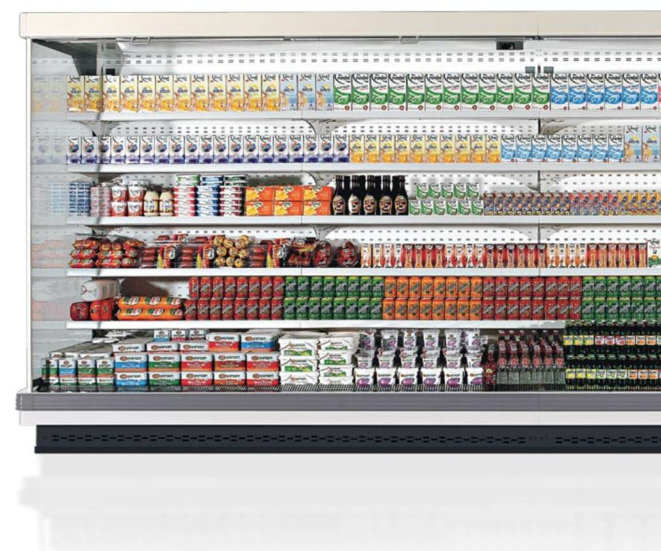

یخچال ایستاده پرده هوا

ONIX

دما	عرض	طول	ارتفاع
-۲-+۴	۱۰۰	۱۲۵-۲۵۰-۳۷۵	۲۰۵-۲۲۰